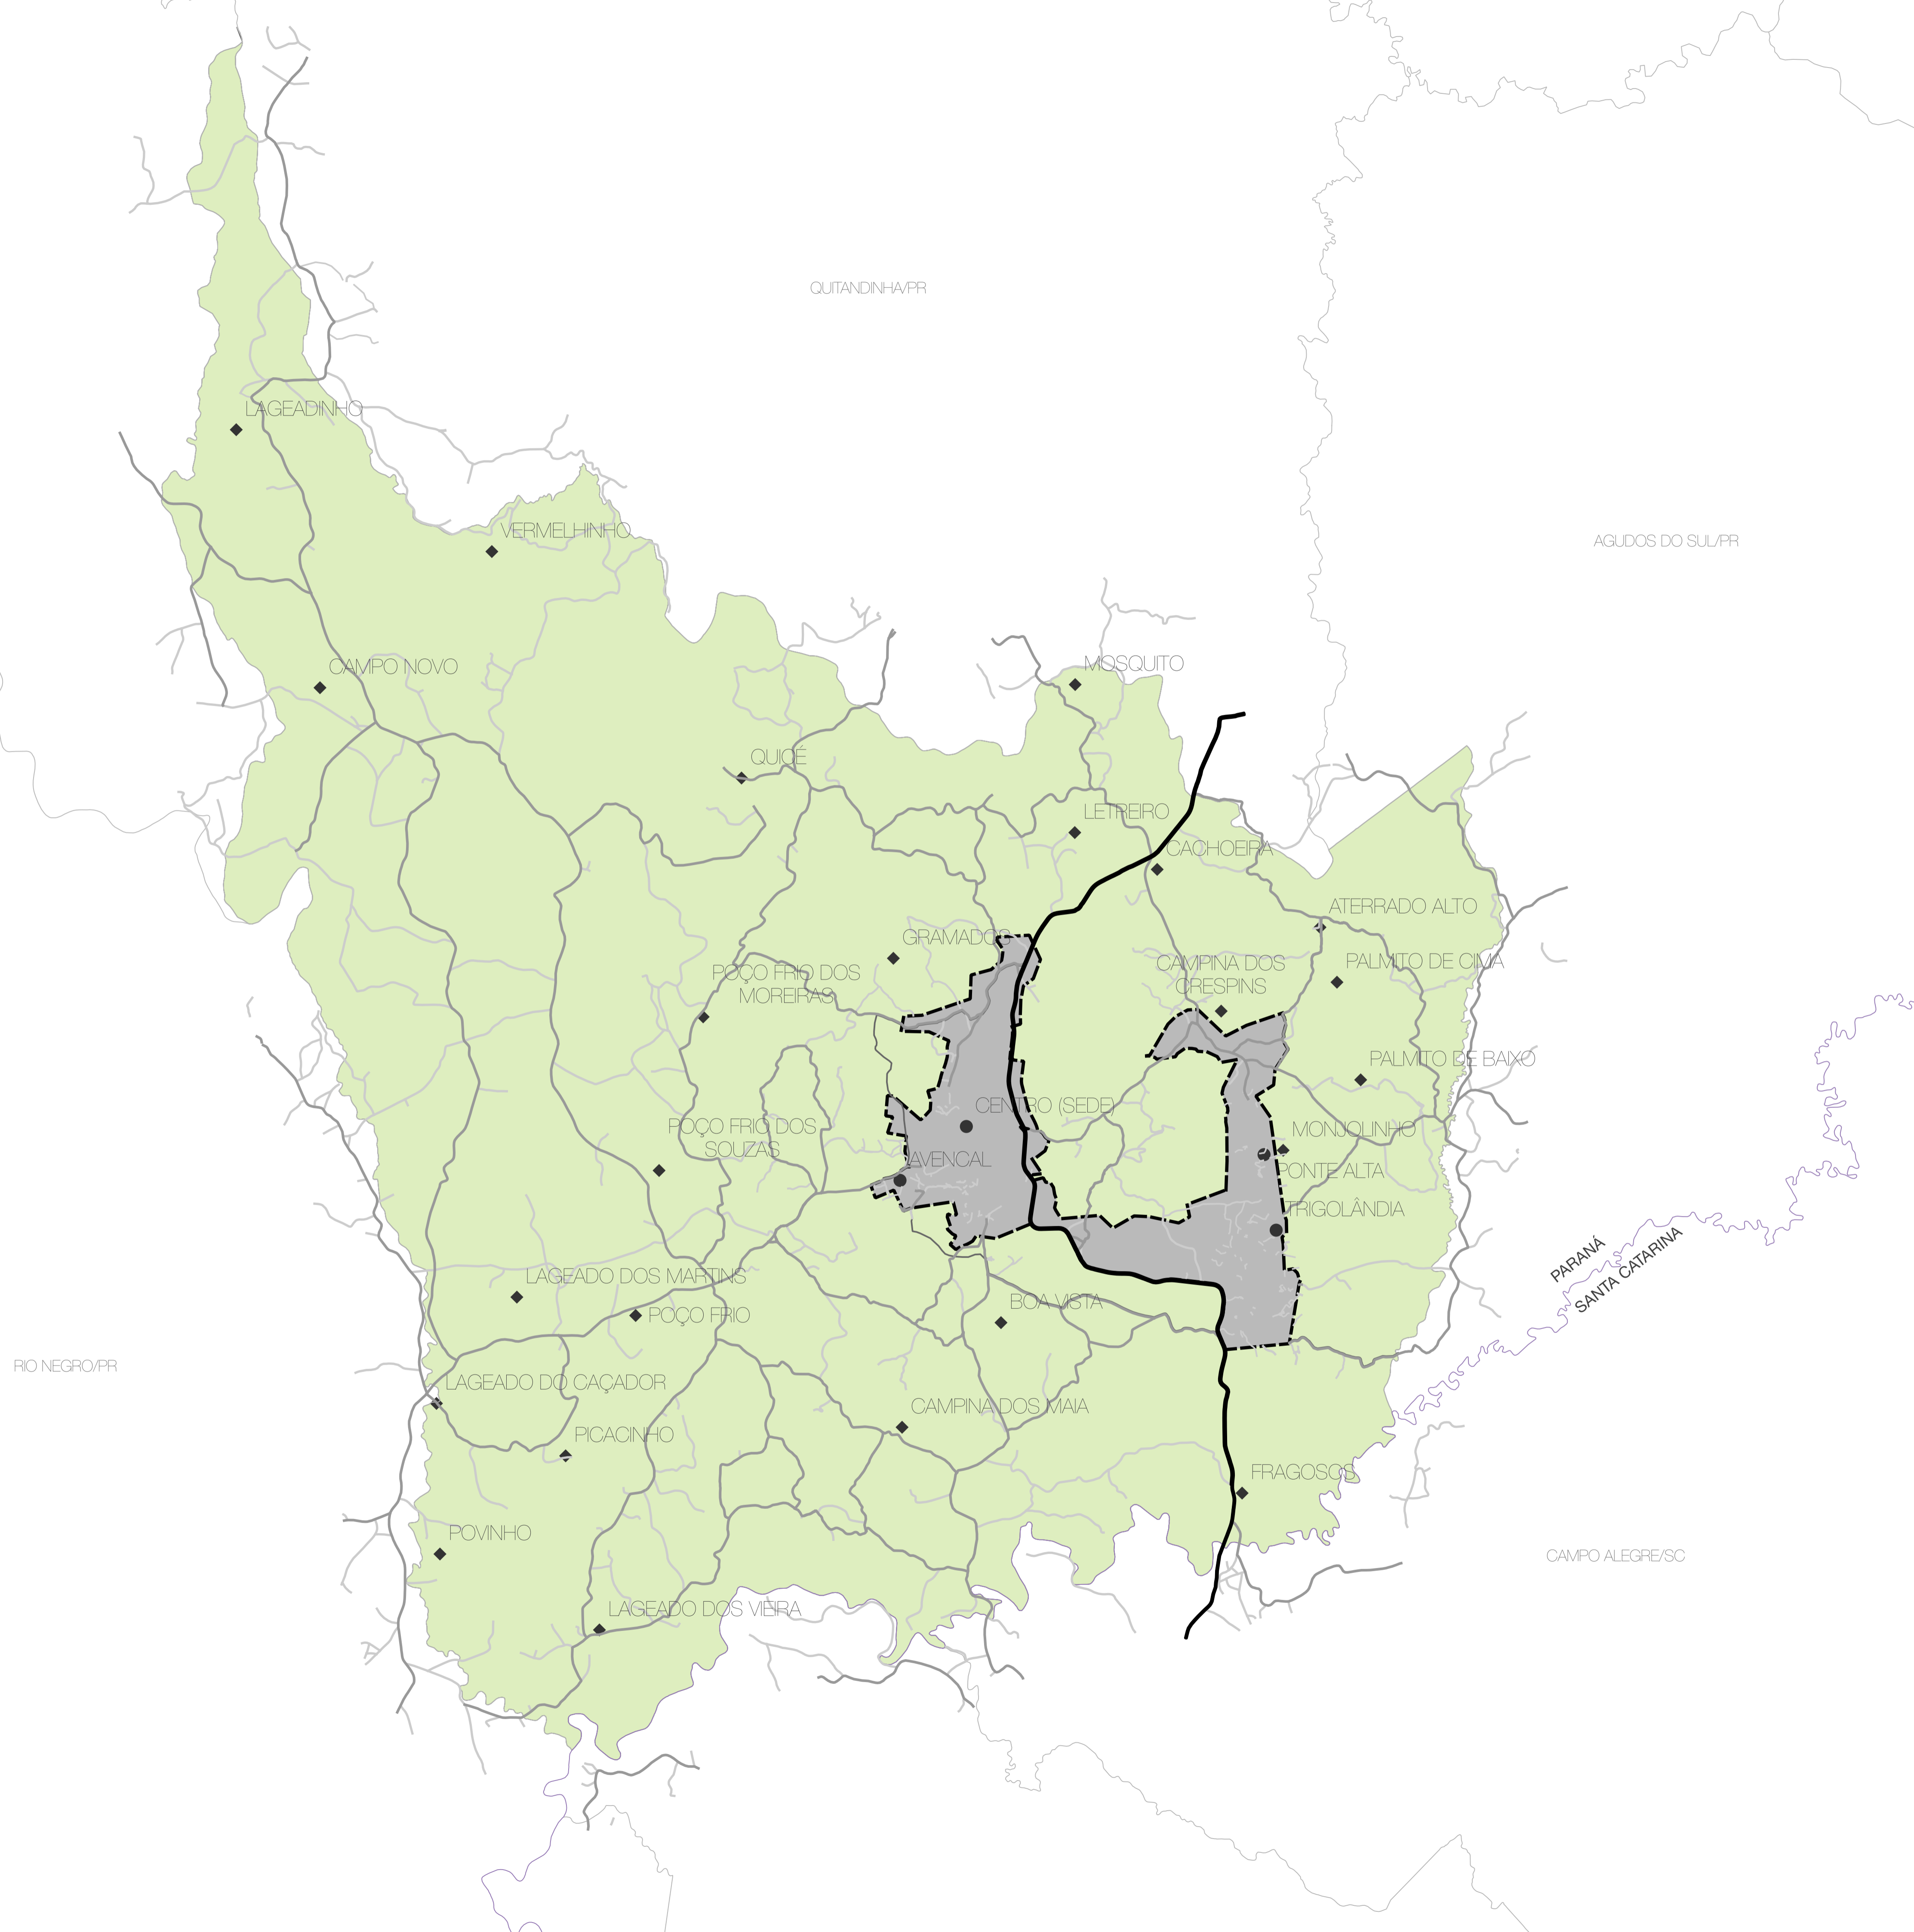

# MAPA I: MACROZONEAMENTO MUNICIPAL

Zoneamento | Plano  
Diretor de Piên/PR

## LEGENDA

- rodovia estadual PR-420 —
- estradas principais —
- estradas secundárias —
- vias municipais —
- estradas caminhos —
- limite estadual —
- limite municipal —
- perímetro urbano —
- macrozona urbana —
- macrozona rural —
- localidade rural ◆
- localidade urbana ●

0 1.000 2.000 3.000 4.000 5.000 m  
Escala 1: 50.000  
SIRGAS 2000 UTM 22S